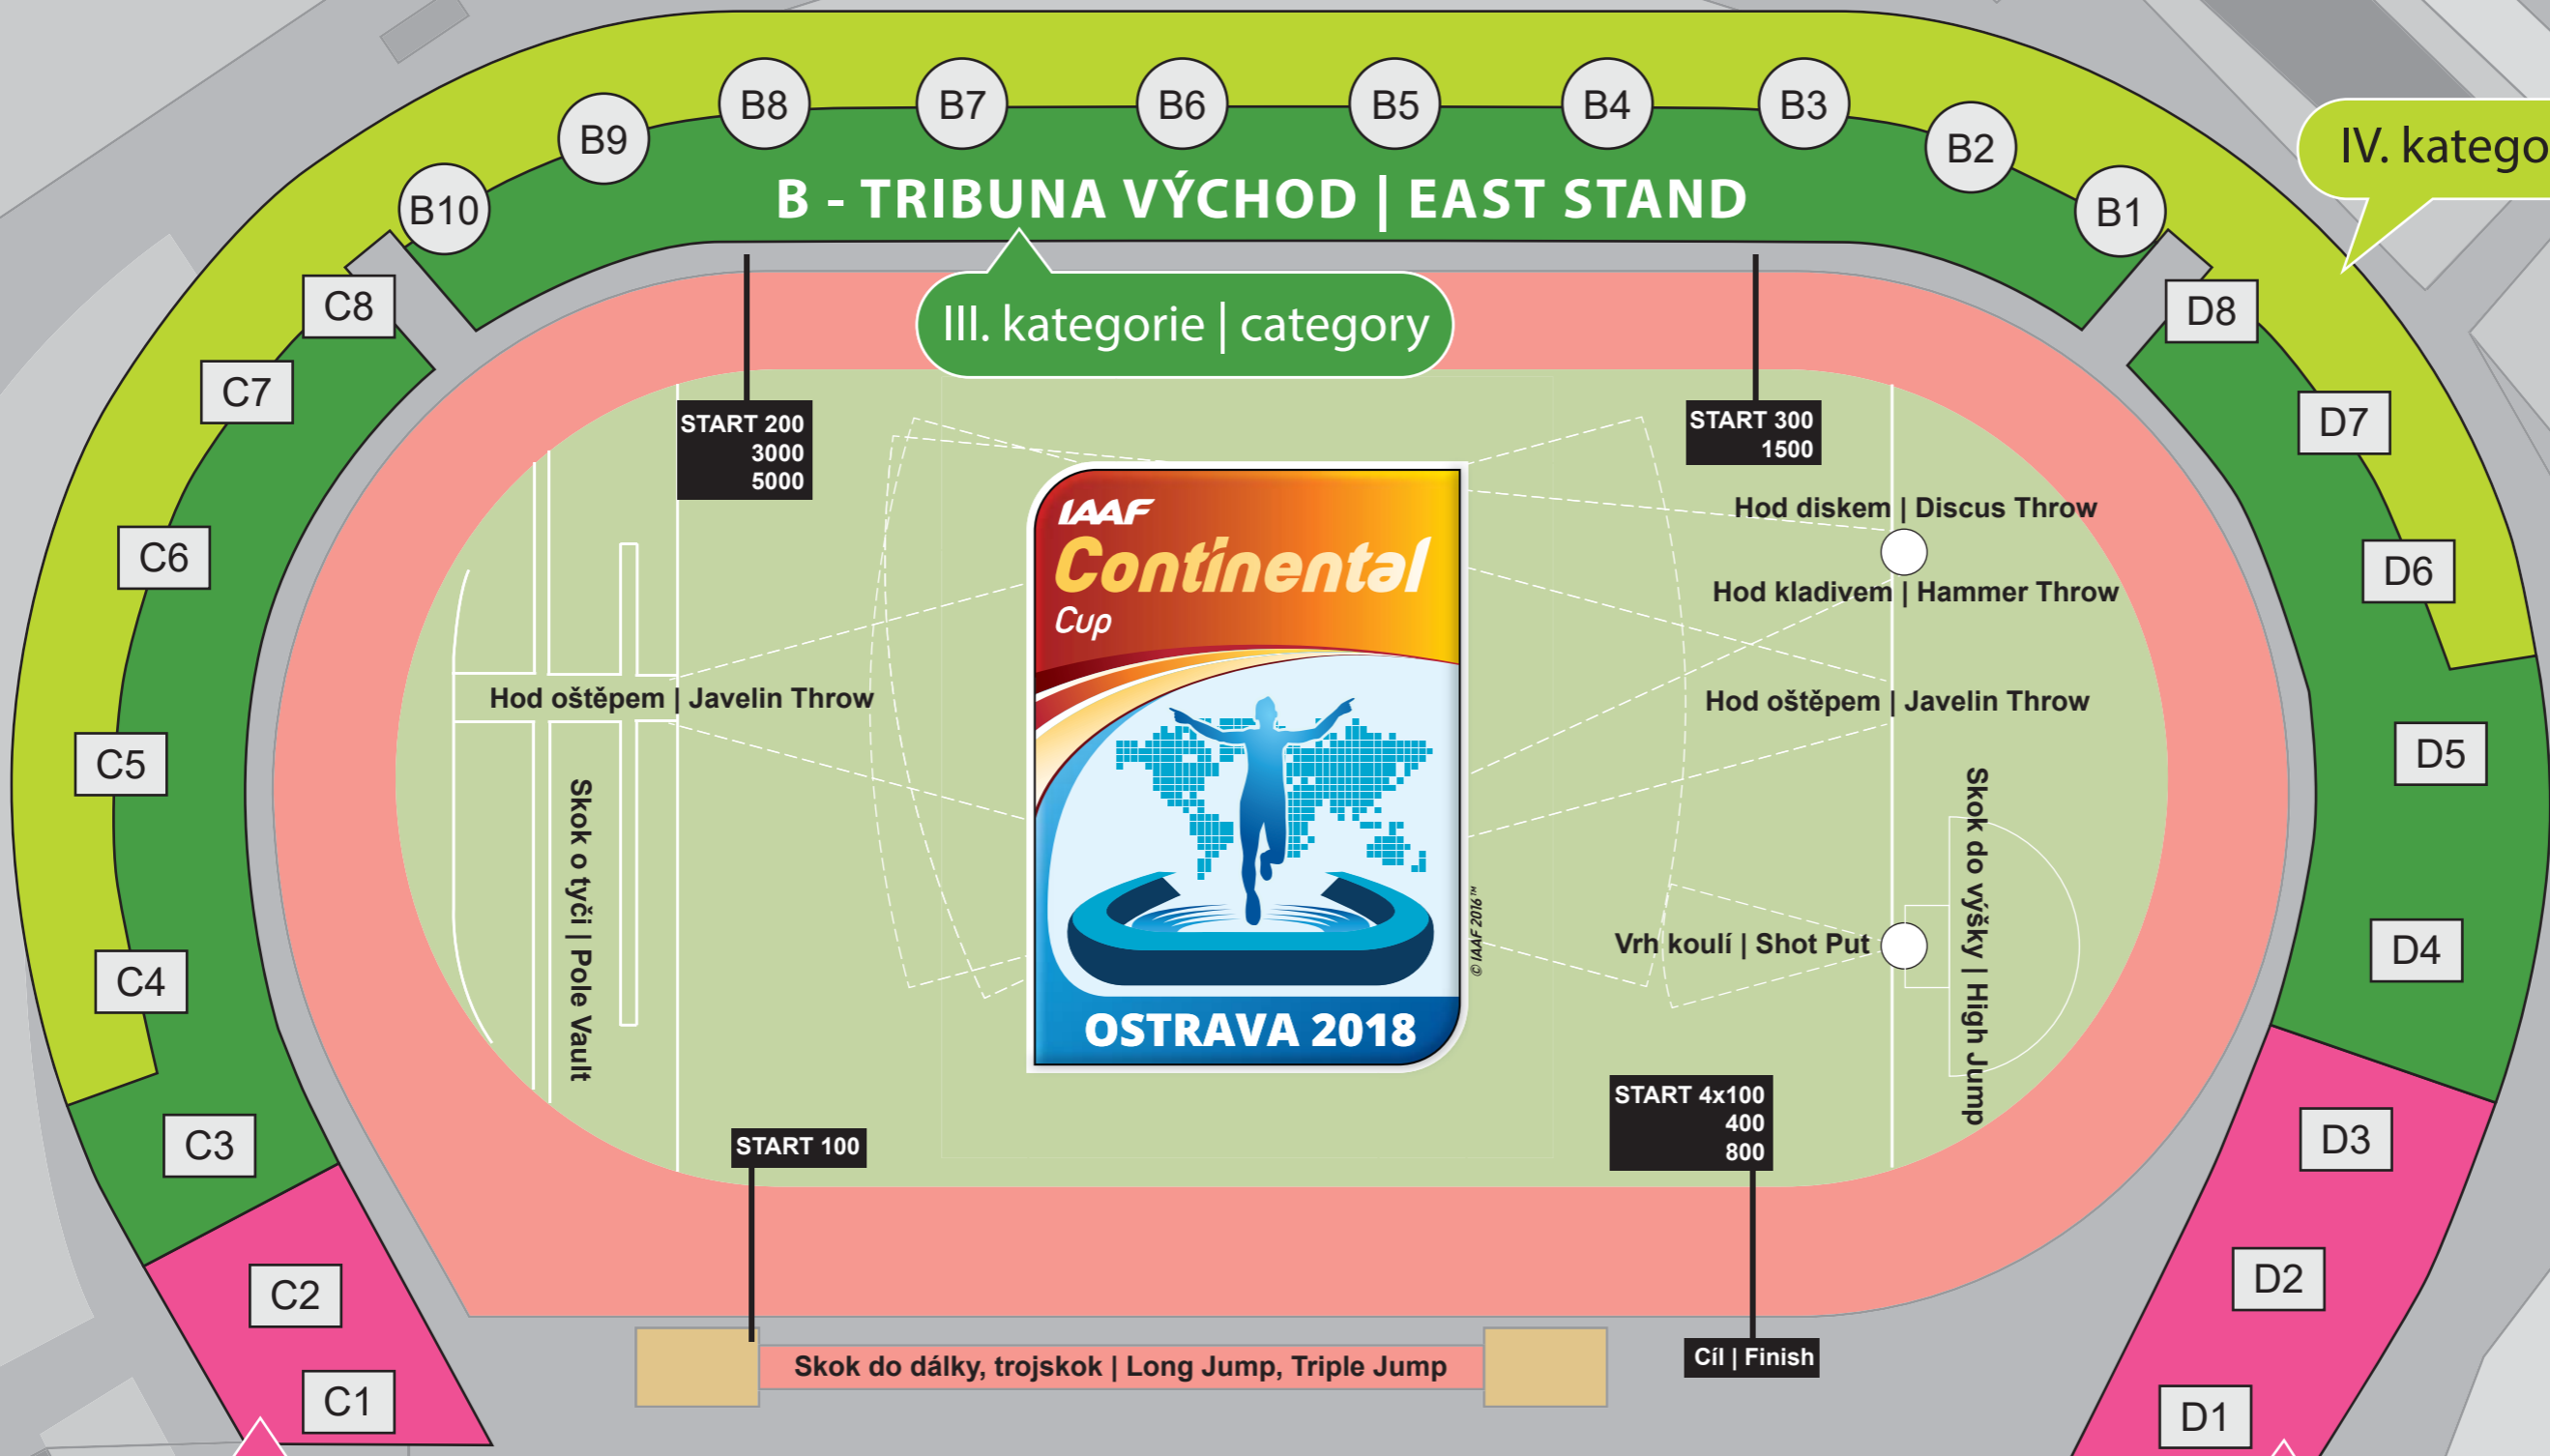

C - TRIBUNA SEVER | NORTH STAND

D - TRIBUNA JIH | SOUTH STAND

B - TRIBUNA VÝCHOD | EAST STAND

A - HLAVNÍ TRIBUNA ZÁPAD | MAIN WEST STAND

IV. kategorie | category

III. kategorie | category

II. kategorie | category

II. kategorie | category

I. kategorie | category

Hlavní vstup
Main entrance

START 200
3000
5000

START 300
1500

START 100

START 4x100
400
800

Skok do dálky, trojskok | Long Jump, Triple Jump